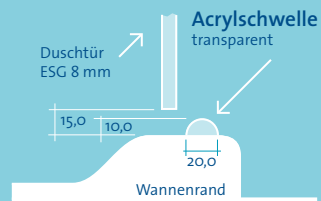

- 01 Begehbare Dusche
- 02 Eckdusche mit Eckeinstieg

Silikondichtung
auf Glasschwert geklebt

- 01 Dreiseitige Duschanlage
- 02 Eckdusche, bodengleich
- 03 Eckdusche mit Wannenanschluss

Mit den von uns entwickelten Silikondichtungsprofilen und farblosen Acrylschwellen wird der Austritt von Wasser weitgehend verhindert.