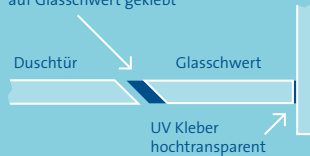

Abbildung links:
Dreiseitig freistehende Duschanlage
mit Mitteltür

Auf Wunsch liefern wir die Oberflächenveredelung »OK-Glaskultur«. Durch erhöhte Oberflächenspannung perlt Wasser schneller ab, Kalk und Seife können sich nicht festsetzen. (Vorteil: funktioniert auch auf Fliesen, Armaturen und Beschlägen.)

- 01 Begehbare Dusche
- 02 Eckdusche mit Eckeinstieg

Silikondichtung
auf Glasschwert geklebt

- 01 Dreiseitige Duschanlage
- 02 Eckdusche, bodengleich
- 03 Eckdusche mit Wannenanschluss

Mit den von uns entwickelten Silikondichtungsprofilen und farblosen Acrylschwellen wird der Austritt von Wasser weitgehend verhindert.