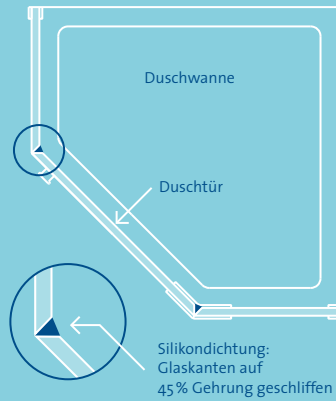

- 01 Begehbare Dusche
- 02 Eckdusche mit Eckeinstieg

Silikondichtung
auf Glasschwert geklebt

- 01 Dreiseitige Duschanlage
- 02 Eckdusche, bodengleich
- 03 Eckdusche mit Wannenanschluss

Mit den von uns entwickelten Silikondichtungsprofilen und farblosen Acrylschwellen wird der Austritt von Wasser weitgehend verhindert.

01 Badewannen-Faltanlage,
2-flügelig, unterschiedlichste
Varianten möglich

02 Fünfeckdusche

03 Sonderform: Großformatige
Eckdusche mit Mitteltür

Fünfeckdusche

Draufsicht

Wählen Sie Ihr Design: unterschiedlichste Formen, Details und Oberflächenvarianten bieten ein Höchstmaß an Individualität. Alle Beschläge sind aus massivem Messing gefertigt und selbstschliessend.