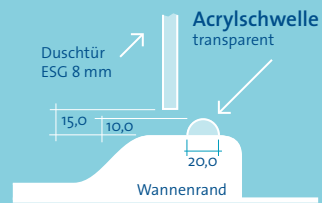

- 01 Begehbare Dusche
- 02 Eckdusche mit Eckeinstieg

Silikondichtung
auf Glasschwert geklebt

- 01 Dreiseitige Duschanlage
- 02 Eckdusche, bodengleich
- 03 Eckdusche mit Wannenanschluss

Mit den von uns entwickelten Silikondichtungsprofilen und farblosen Acrylschwellen wird der Austritt von Wasser weitgehend verhindert.