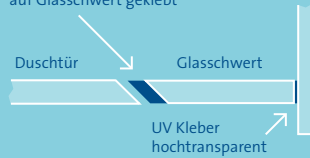

Abbildung links:
Dreiseitig freistehende Duschanlage
mit Mitteltür

Auf Wunsch liefern wir die Oberflächenveredelung »OK-Glaskultur«. Durch erhöhte Oberflächenspannung perlt Wasser schneller ab, Kalk und Seife können sich nicht festsetzen. (Vorteil: funktioniert auch auf Fliesen, Armaturen und Beschlägen.)

- 01 Begehbare Dusche
- 02 Eckdusche mit Eckeinstieg

Silikondichtung
auf Glasschwert geklebt

- 01 Dreiseitige Duschanlage
- 02 Eckdusche, bodengleich
- 03 Eckdusche mit Wannenanschluss

Mit den von uns entwickelten Silikondichtungsprofilen und farblosen Acrylschwellen wird der Austritt von Wasser weitgehend verhindert.